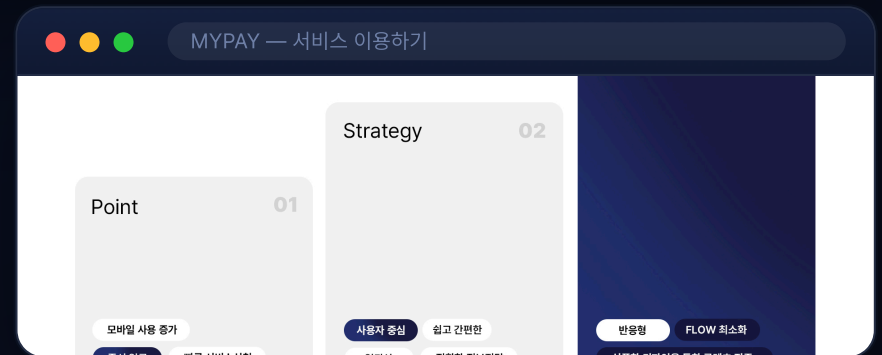

- UX 리뉴얼
- 디지털 상품 커머스
- 핀번호 자동 발송

MYPAY 월세 카드결제

계약 등록부터 입금까지, 번거로움과 불필요함이 없도록 손쉬운 UX/UI로 제작한 월세 카드결제 서비스. 상대방 동의 없이 이용 가능, 소득·세액 공제, 카드사 무이자 할부와 포인트 적립, 결제 완료 시 1분 내 즉시 입금을 지원합니다.

핀테크

카드결제

모바일 UX

Monthly Rent Link 월세링크