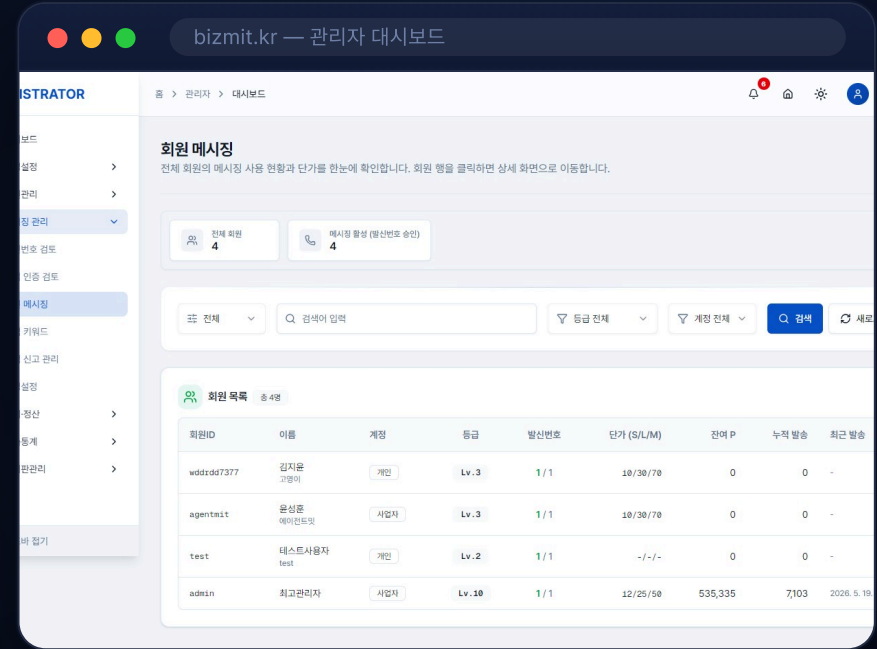

React·Next.js 기반의 모던 UI와 AI 시대에 맞는 브랜드 아이덴티티를 적용했습니다.

- React
- Next.js
- SEO 리뉴얼
- 브랜드 아이덴티티

BizMit 문자발송 플랫폼

React-Next.js로 구축한 기업용 문자·알림톡 발송 SaaS 플랫폼. 대량·예약 발송, 발송 결과 통계, 결제·정산, 그리고 Mit-AI 기반 AI 메시지 생성·최적화까지 — 메시징 비즈니스에 필요한 전 기능을 현대적인 기술 스택으로 구현했습니다.

문자 한 줄을 입력하면 AI가 문구와 홍보 이미지를 만들고, SMS/LMS/MMS 발송부터 결과 분석까지 한 화면에서 처리합니다.

- React
- Next.js
- SaaS
- Mit-AI
- 결제·정산

Pinshop Renewal

기존 핀가게 사이트의 문제를 정의하고, 편리한 사용성을 담아 새롭게 리뉴얼했습니다. 365일 24시간 핀번호 자동 발송, 상품권·기프트카드 카테고리 탐색, 간편한 구매 동선까지 — 디지털 상품 커머스에 최적화된 경험을 설계했습니다.