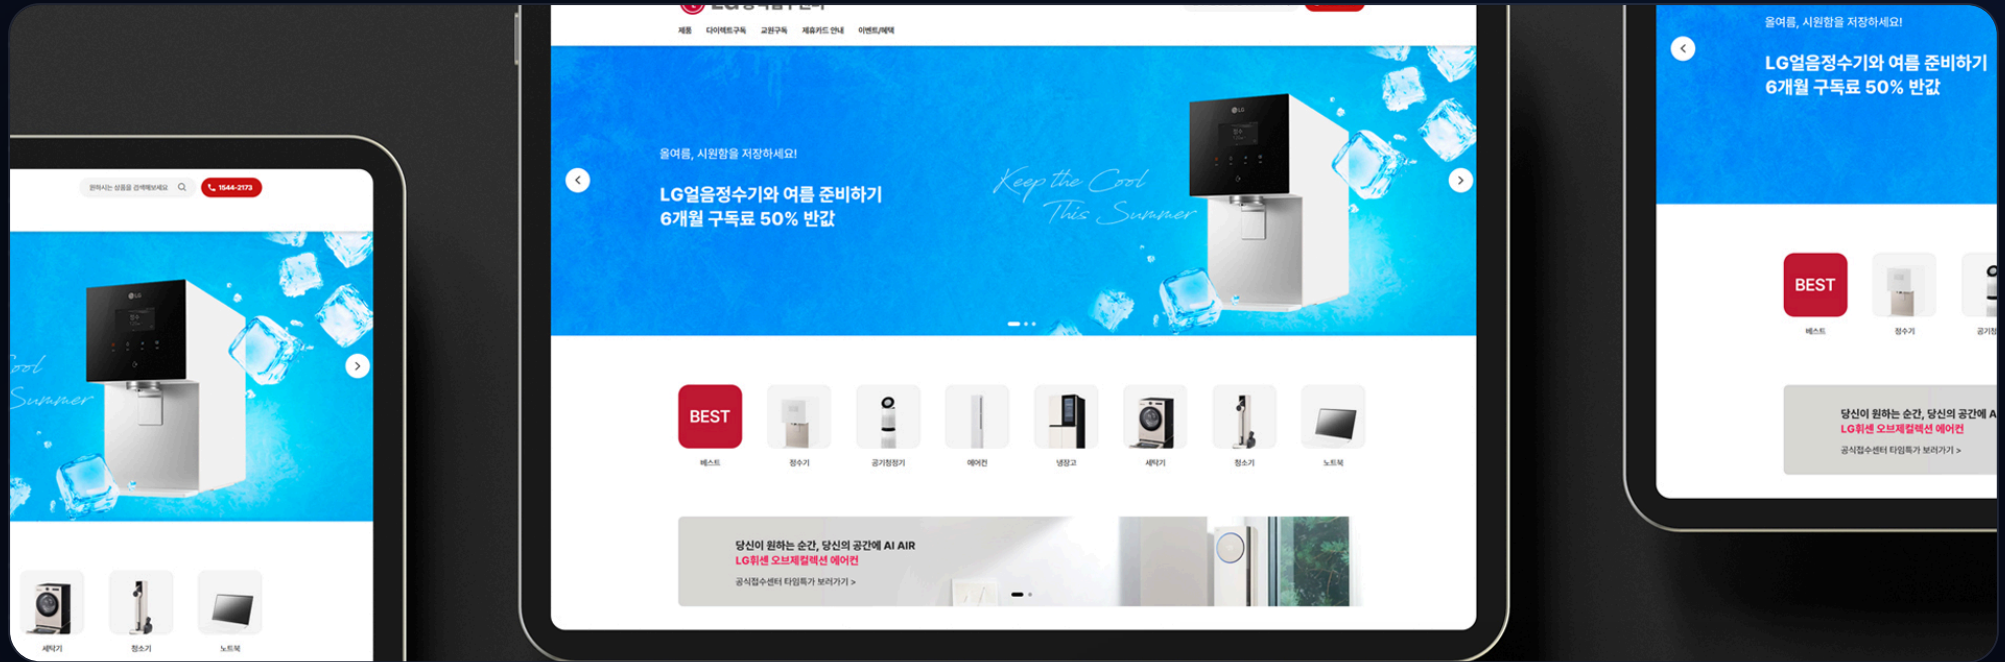

다양한 연령층의 사용자도 계약부터 입금까지 쉽게 이용할 수 있도록 편리한 UX/UI로 제작한 월세 카드결제 서비스. 큰 글씨와 명확한 단계 안내, 간결한 입력 동선으로 누구나 어려움 없이 사용할 수 있는 접근성 높은 서비스를 구현했습니다.

핀테크

접근성 UX

반응형

LG 공식접수센터

LG전자 유통사인 LG공식접수센터의 가전 '구독' 서비스 플랫폼. 최대한 많은 고객이 가까워서 최고의 기술을 체험할 수 있도록, 정수기·에어컨·세탁기 등 가전 전 품목의 구독 신청·상담 접수를 온라인으로 처리하는 커머스 경험을 구축했습니다.